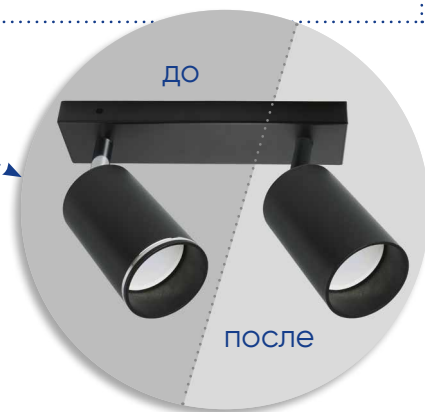

ML202
арт. 41063

LxHxW,mm (210x168x56)