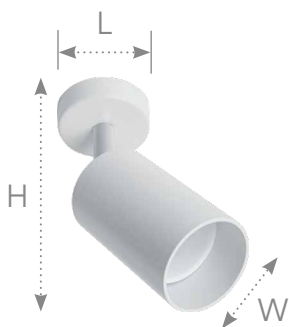

Светильники настенно-потолочные

Feron

Материал: алюминий, пластик

Обновление линейки светильников серии ML201-203.

С партии DRH08072022 корпус и ножка светильника будут иметь единый цвет - белый или чёрный. Все модели серии будут приведены к единому внешнему виду. Светильники, представленные в листовке уже доступны для покупки.

ML201
арт. 41061

LxHxW,mm (56x165x56)

ML202
арт. 41064

LxHxW,mm (210x168x56)

ML202
арт. 41063

LxHxW,mm (210x168x56)

ML203
арт. 41065

LxHxW,mm (300x168x56)

Лучший вариант для создания акцентного освещения внутри помещений. Прочный и лёгкий алюминиевый корпус, простой монтаж и надёжная фиксация

Удобство регулировки направления светового луча: светильник вращается на 350° по горизонтальной оси и на 90° по вертикальной оси